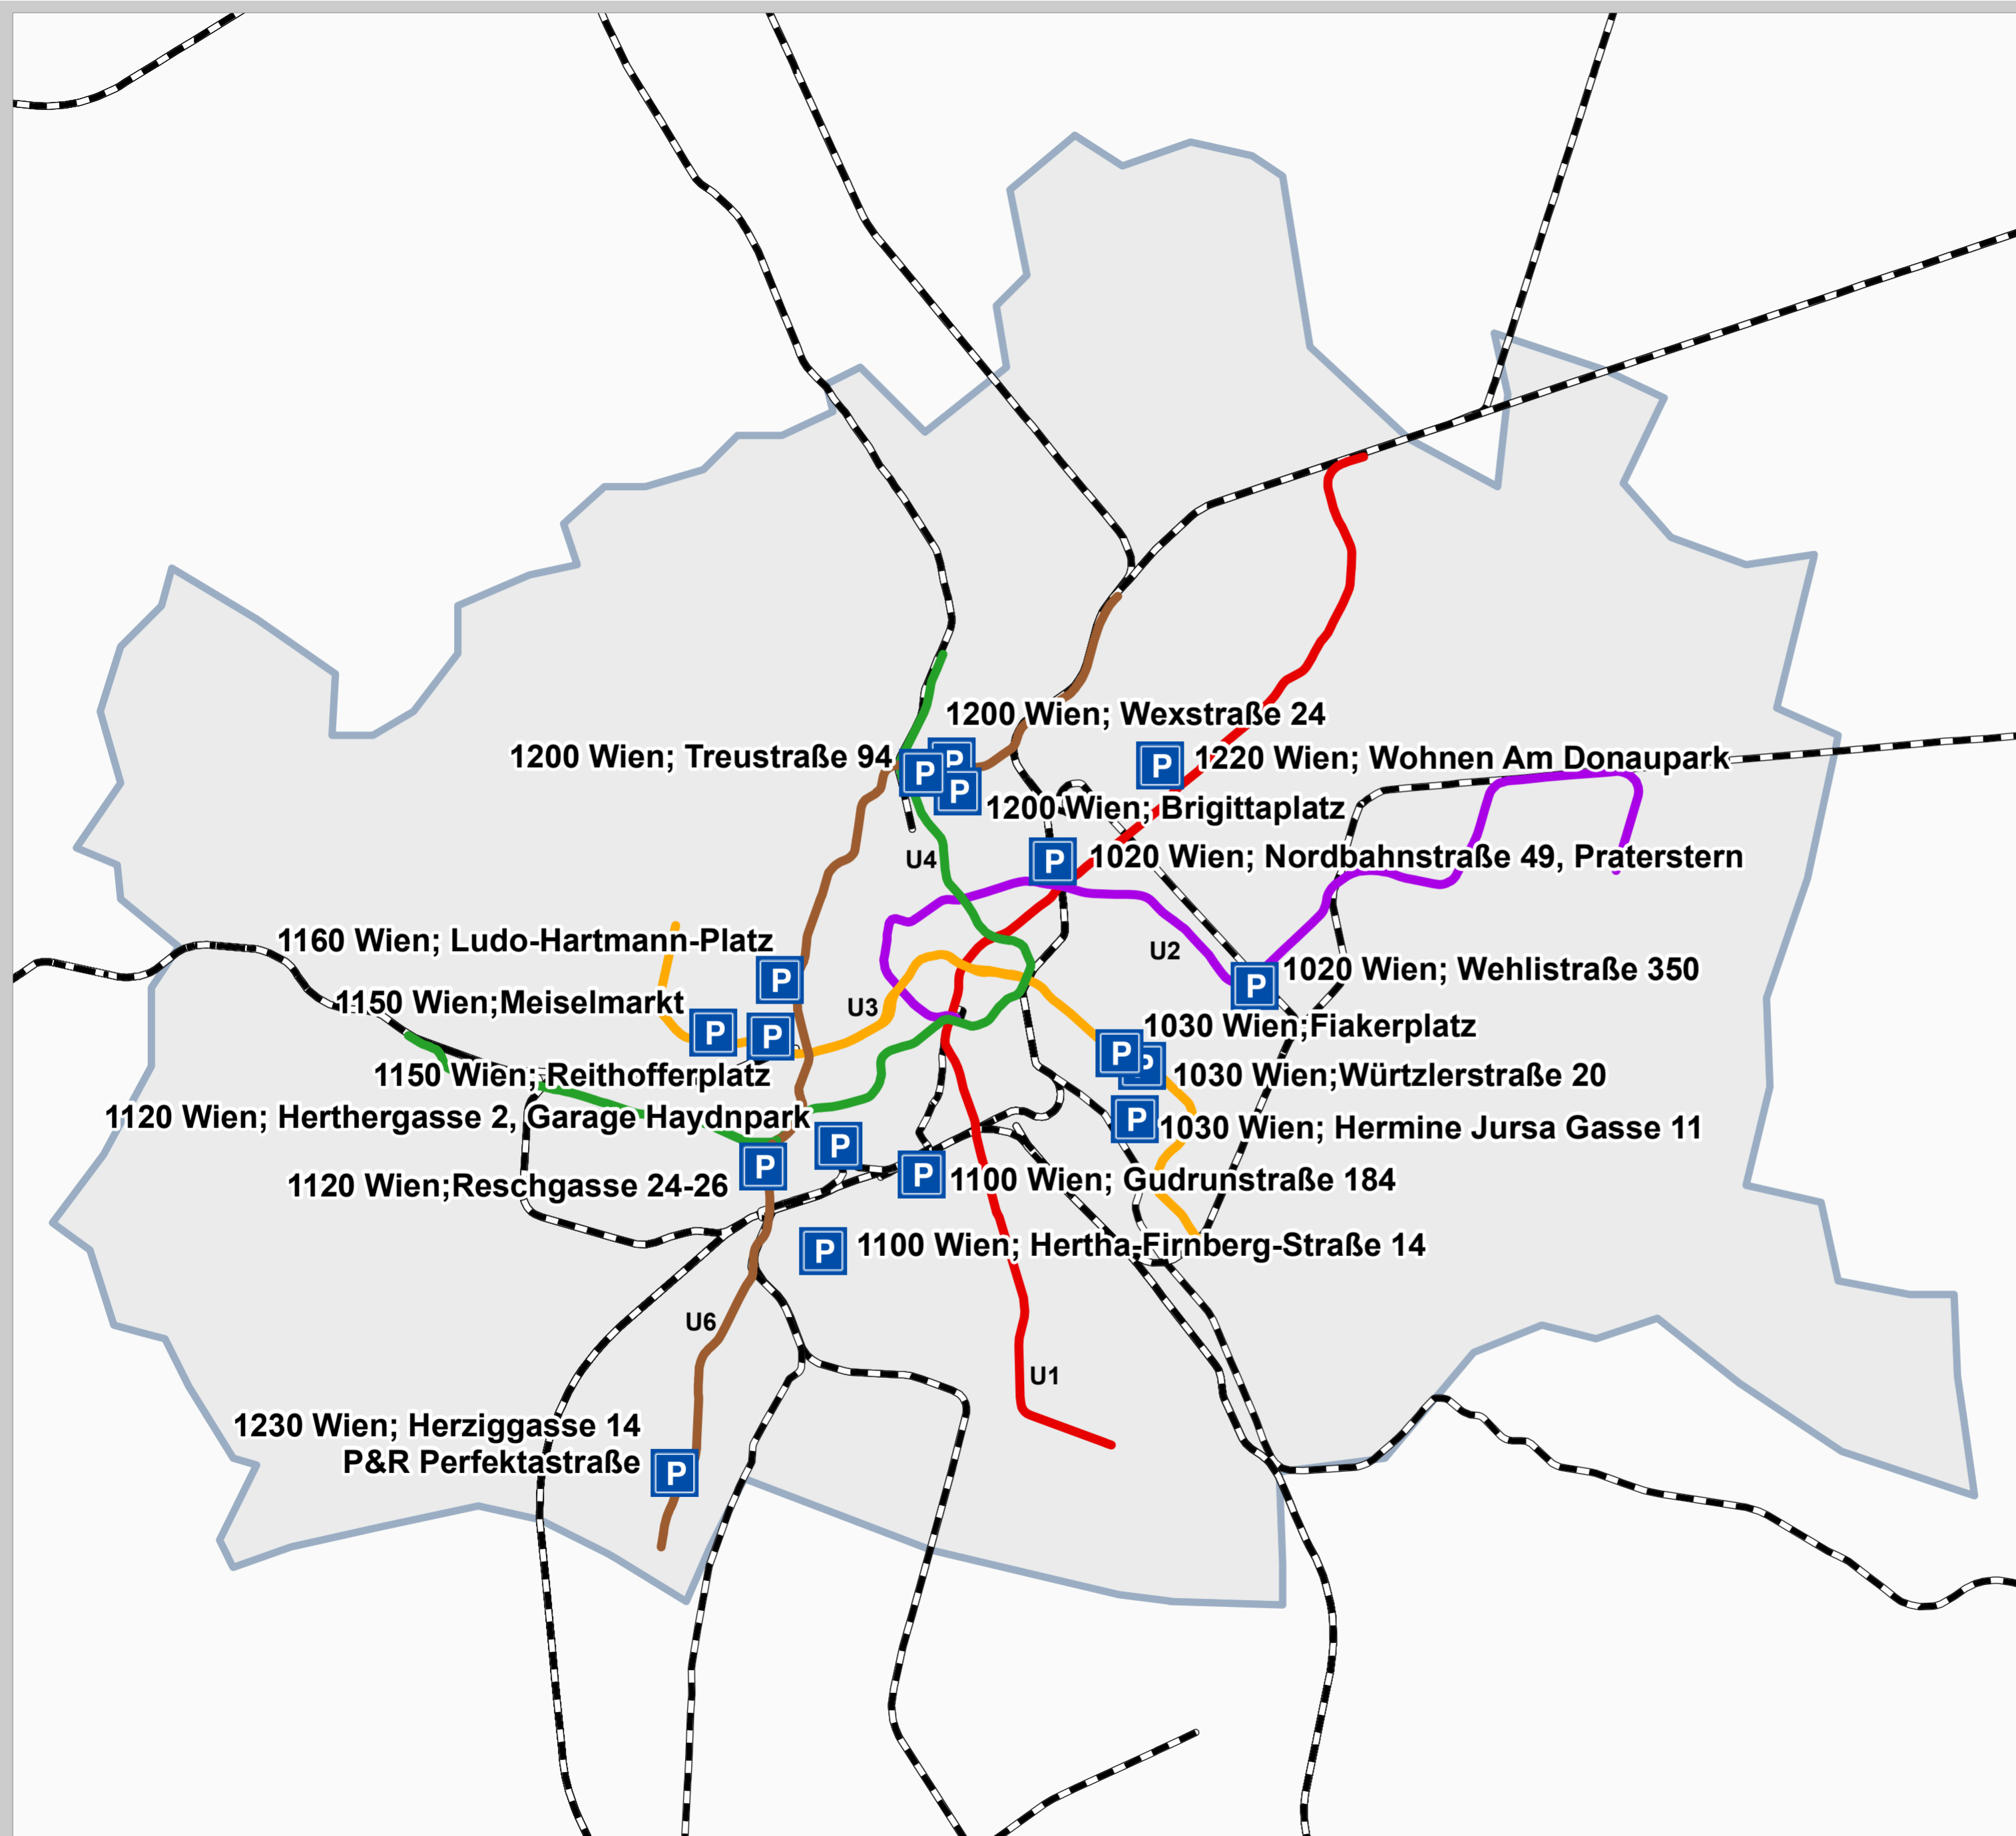

NÖ Pendlergaragen in Wien

- 17 Pendlergaragen
- U-Bahn Netz Wien
- Bahn Linien

Quelle: Amt der NÖ Landesregierung (RU7, SIS), NÖVOG, ÖBB
Verwaltungsgrenzen: BEV, Gr.L., 1080 Wien, NÖGIS
Bearbeitung: DI Aichinger, Mag. Dangl
E-mail: post.ru7@noel.gv.at
Datum: August 2017